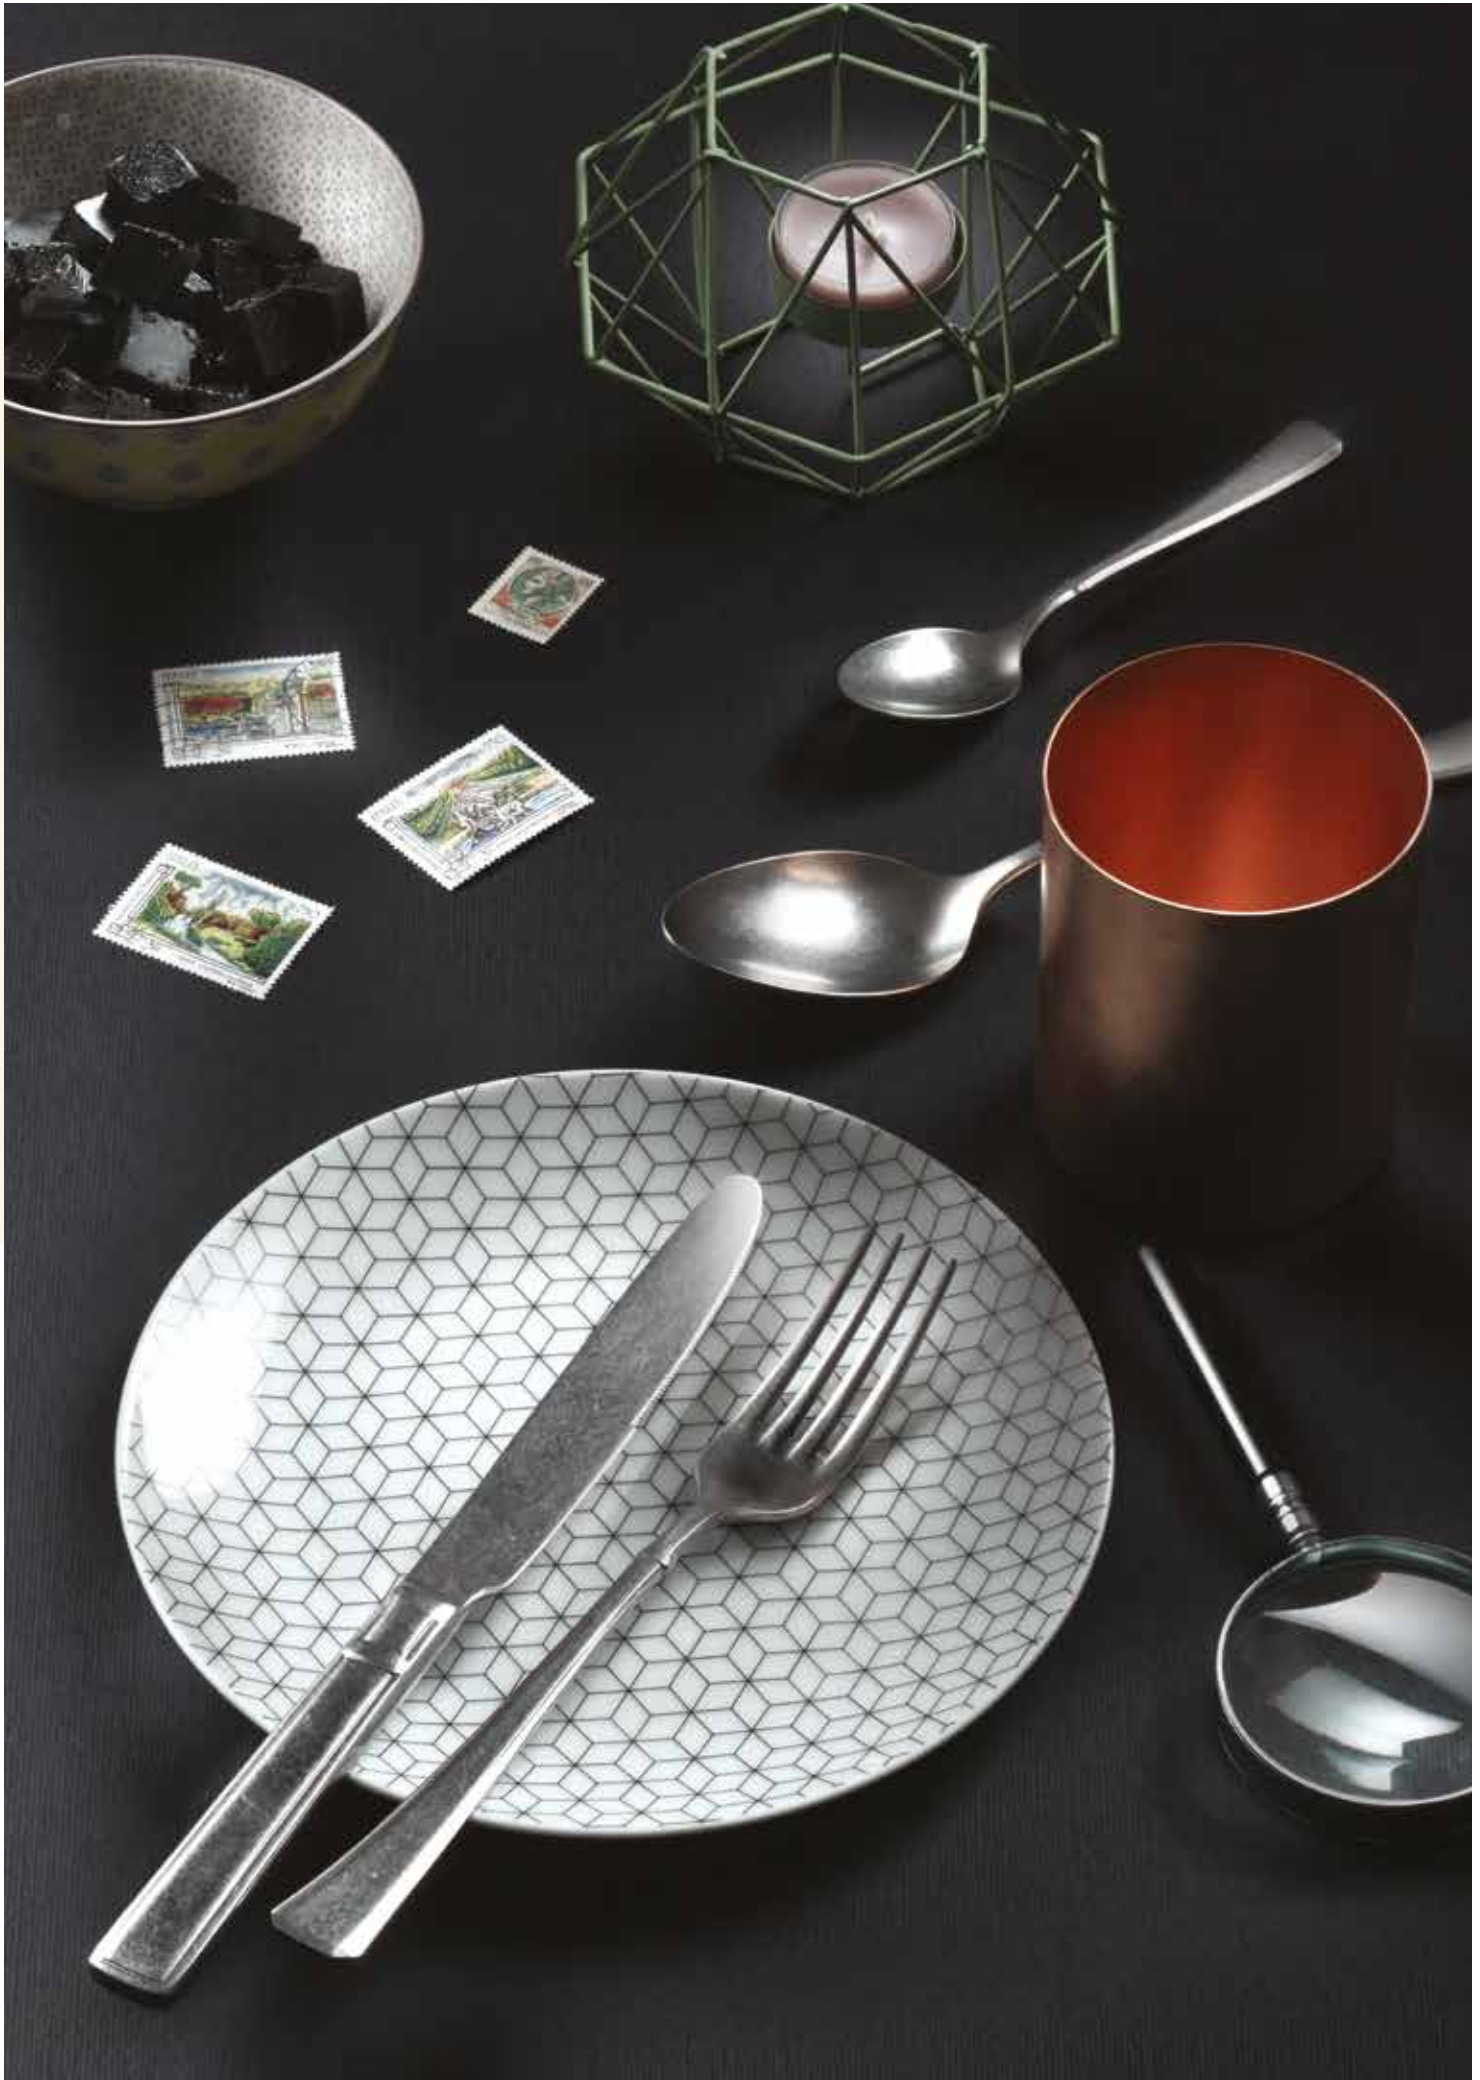

LEONARDO

Cod.050200

Stone Washed

Inox 18/10

3 mm

PINTINOX
MADE IN ITALY
“Stone Washed”

<i>Cod.</i>	<i>Descrizione / Description</i>	<i>cm</i>	<i>Euro</i>
01	cucchiaino tavola / table spoon	20,8	4,74
02	forchetta tavola / table fork	20,7	4,74
03	coltello tavola / table knife	24,0	7,30
04	cucchiaino frutta / dessert spoon	17,5	4,64
05	forchetta frutta / dessert fork	17,7	4,64
06	coltello frutta / dessert knife	21,5	7,18
07	cucch. caffè / tea-coffee spoon	14,5	2,74
08	cucchiaino moka / moka spoon	11,8	2,74
10	mestolo / soup ladle	28,0	17,96
11	cucchiaino / serving spoon	23,5	8,28
12	forchettone / serving fork	23,8	8,28
17	forchetta dolce / pastry fork	16,7	3,62
20	pala torta / cake server	23,2	12,00
39	cucchiaino brodo / soup spoon	17,3	4,48
67	coltello bistecca / steak knife	23,0	7,30