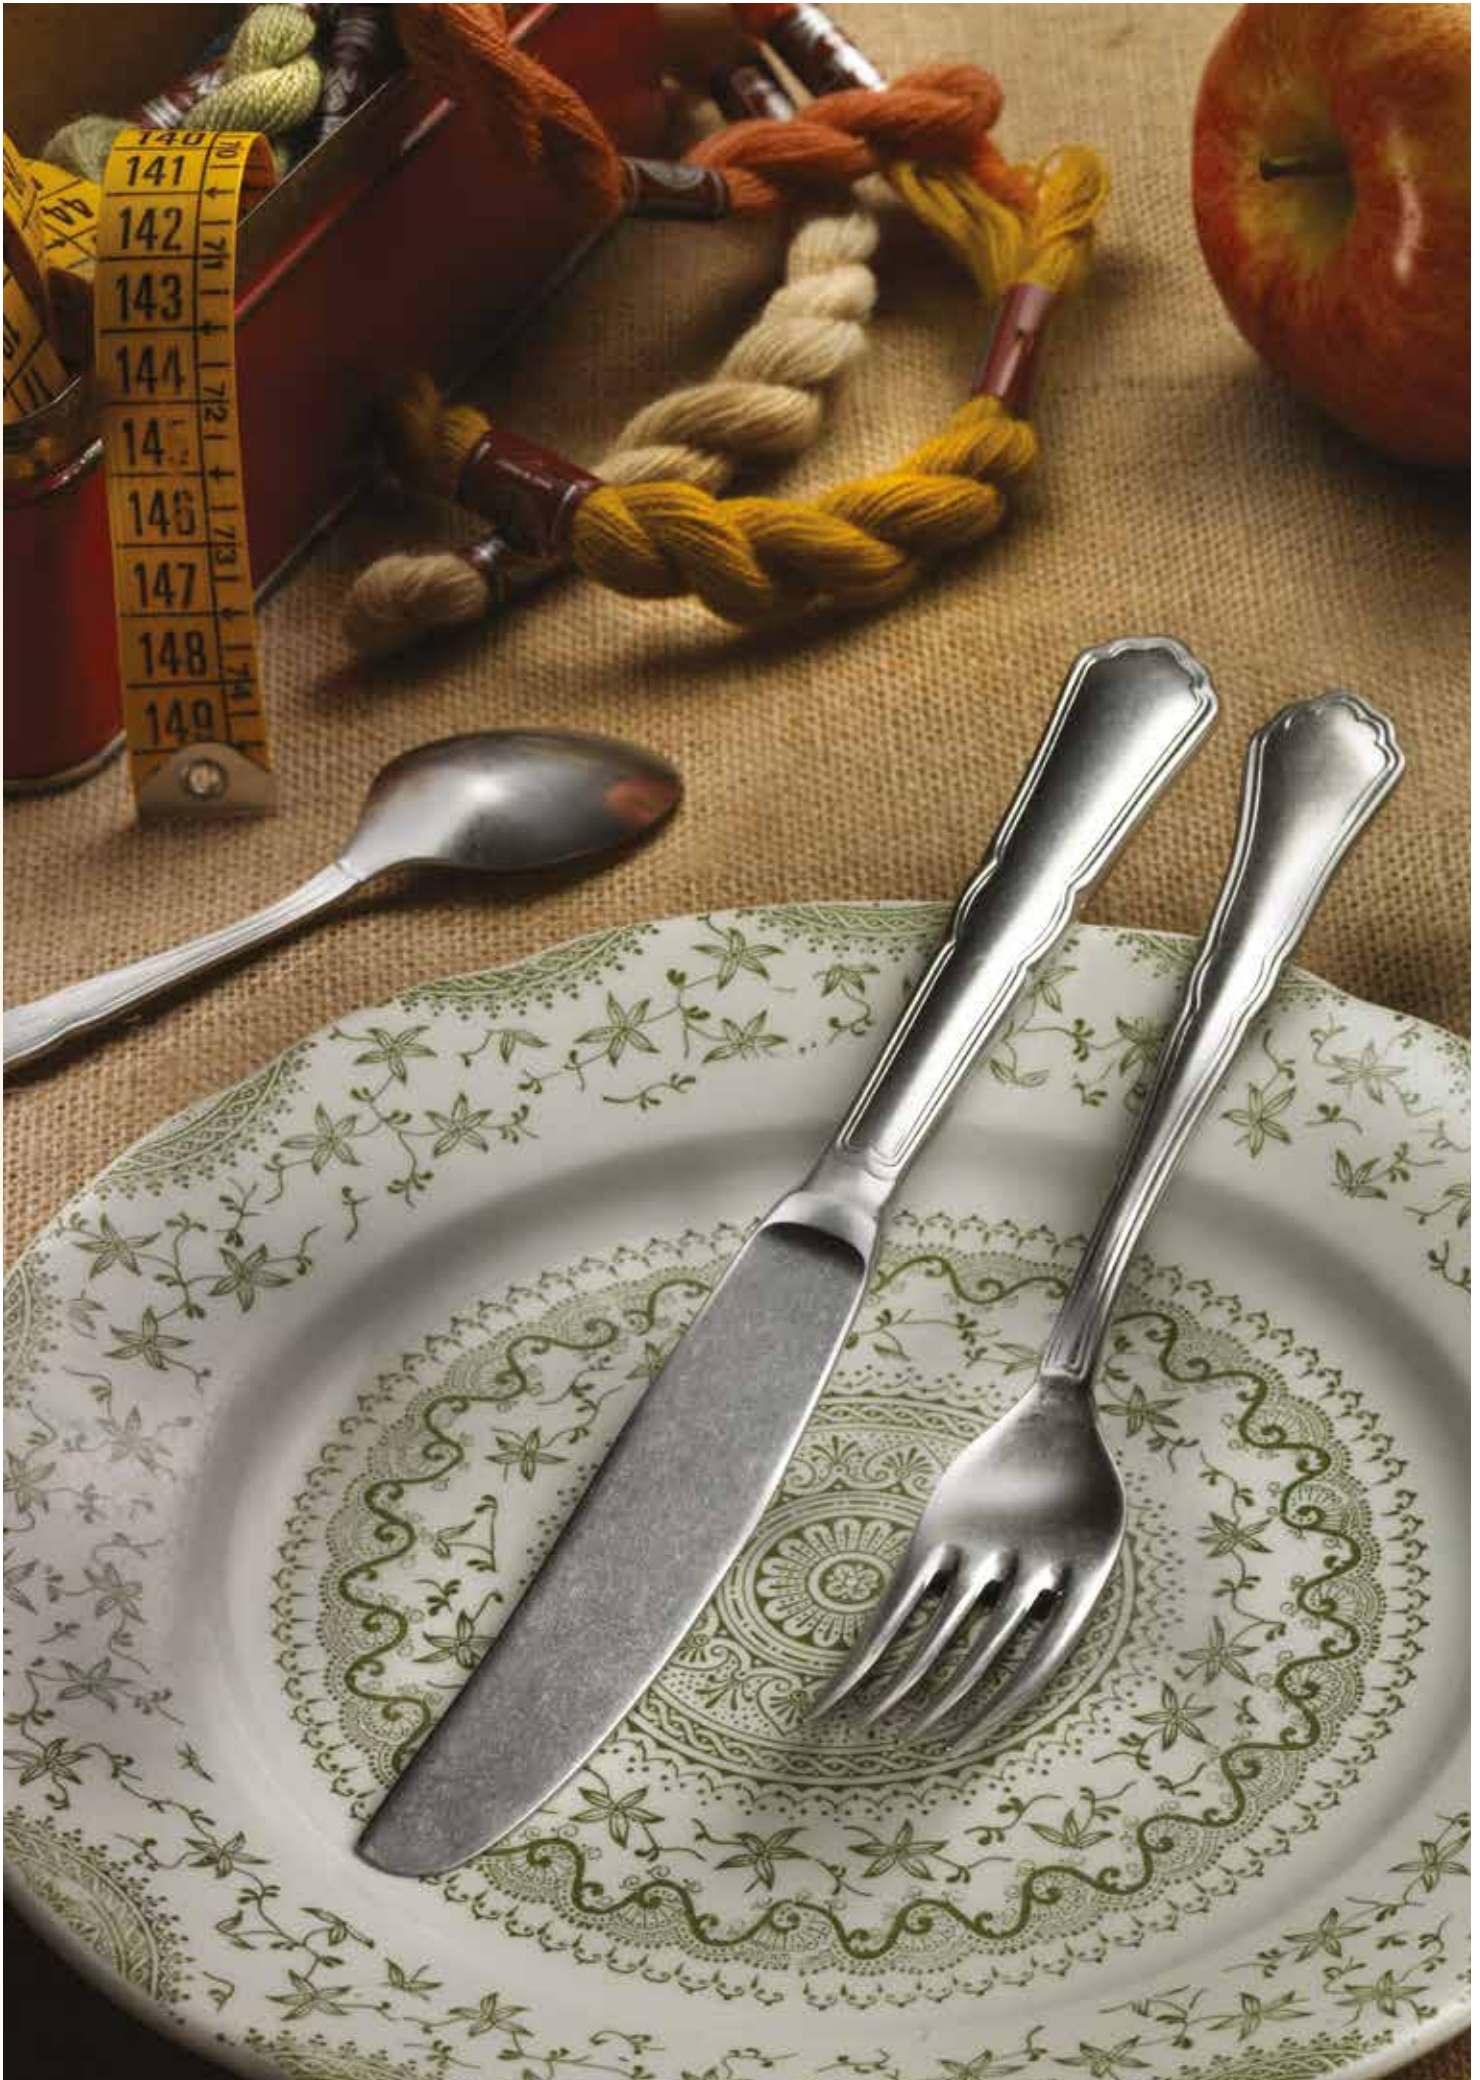

SETTECENTO

Cod.205400

Stone Washed

Inox 18/10

3 mm

PINTINOX
MADE IN ITALY
“Stone Washed”

<i>Cod.</i>	<i>Descrizione / Description</i>	<i>cm</i>	<i>Euro</i>
01	cucchiaino tavola / table spoon	20,1	4,08
02	forchetta tavola / table fork	20,1	4,08
03	coltello tavola / table knife	22,7	6,60
04	cucchiaino frutta / dessert spoon	17,1	3,96
05	forchetta frutta / dessert fork	17,1	3,96
06	coltello frutta / dessert knife	20,2	6,50
07	cucch. caffè / tea-coffee spoon	14,6	2,42
08	cucchiaino moka / moka spoon	11,8	2,42
10	mestolo / soup ladle	28,0	17,08
11	cucchiaino / serving spoon	23,1	7,42
12	forchettone / serving fork	23,6	7,42
17	forchetta dolce / pastry fork	14,8	2,74
20	pala torta / cake server	22,7	11,40
39	cucchiaino brodo / soup spoon	16,9	3,84